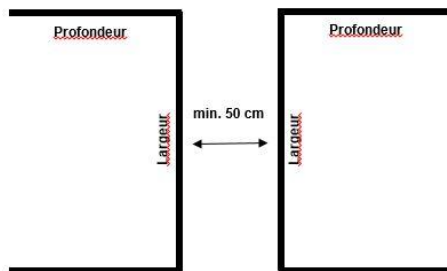

La maison sûre

Variantes de montage, impressions

Face à face

Dos à dos

Côte à côte