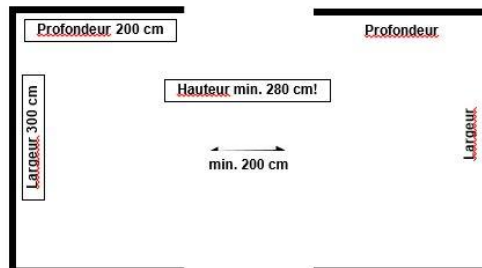

La maison sûre

Variantes de montage, impressions

Face à face